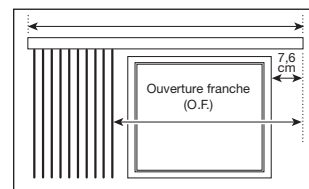

Toutes les mesures sont en centimètres.

1. Déterminez la largeur de l'ouverture franche pour un entassement à sens unique ou divisé (reportez-vous aux schémas) - les 7,6 cm supplémentaires indiqués pour assurer l'intimité sont recommandés pour un entassement à sens unique.
2. Faites correspondre la largeur de l'ouverture franche à la dimension trouvée dans la colonne « OF » ci-dessous. Pour un espacement uniforme, arrondissez la mesure de la largeur à la taille suivante dans le tableau d'entassement. Les entassements divisés auront un nombre pair de persiennes.
3. Commandez la dimension correspondante trouvée dans la colonne « LFS » (largeur finie du store) ci-dessous.

Exemple : entassement à sens unique si la largeur déterminée pour une fenêtre à ouverture franche est de 138,4 cm, la largeur requise pour obtenir une vue totalement libre est de 169,5 cm.

REMARQUE : pour les stores à entassement à sens unique, ajoutez 7,6 cm supplémentaires à l'ouverture franche **avant** de calculer la largeur finie du store.

Largeur finie du store (LFS) à entassement à sens unique