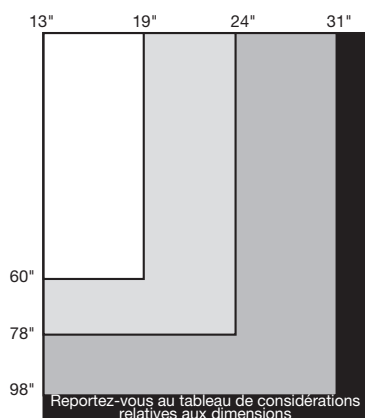

Considérations relatives aux dimensions

Taille maximale du store

Taille maximale d'un store à levage sans cordon

Si la largeur du store mesure au moins (pouces)	Hauteur maximale du store (pouces)
13 et pas plus de 19	60
19½ et pas plus de 24	78
24½ et pas plus de 31	98
Pour les stores mesurant plus de 31", reportez-vous aux tableaux des considérations relatives aux dimensions