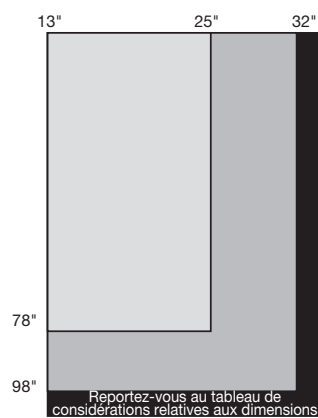

Considérations relatives aux dimensions

Taille maximale du store

Taille maximale d'un store à levage sans cordon

Si la largeur du store mesure au moins (pouces)	Hauteur maximale du store (pouces)
13 et pas plus de 19	60
19½ et pas plus de 24	78
24½ et pas plus de 31	98
Pour les stores mesurant plus de 31", reportez-vous aux tableaux des considérations relatives aux dimensions	

Taille maximale d'un store à levage Smart Pull

Si la largeur du store mesure au moins (pouces)	Hauteur maximale du store (pouces)
13 et pas plus de 25	78
25½ et pas plus de 32	98
Pour les stores mesurant plus de 32", reportez-vous aux tableaux des considérations relatives aux dimensions	